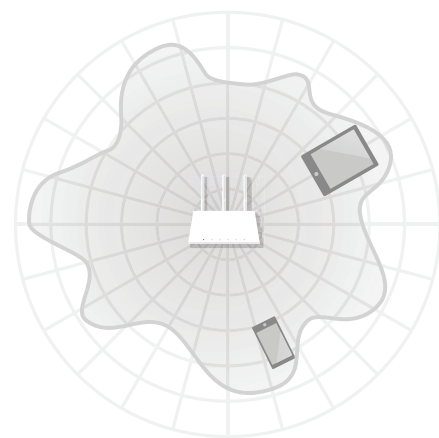

## Технология Beamforming за лазерно насочен Wi-Fi сигнал

● Touch P5

▬ Beamforming

● други AC1900 маршрутизатори