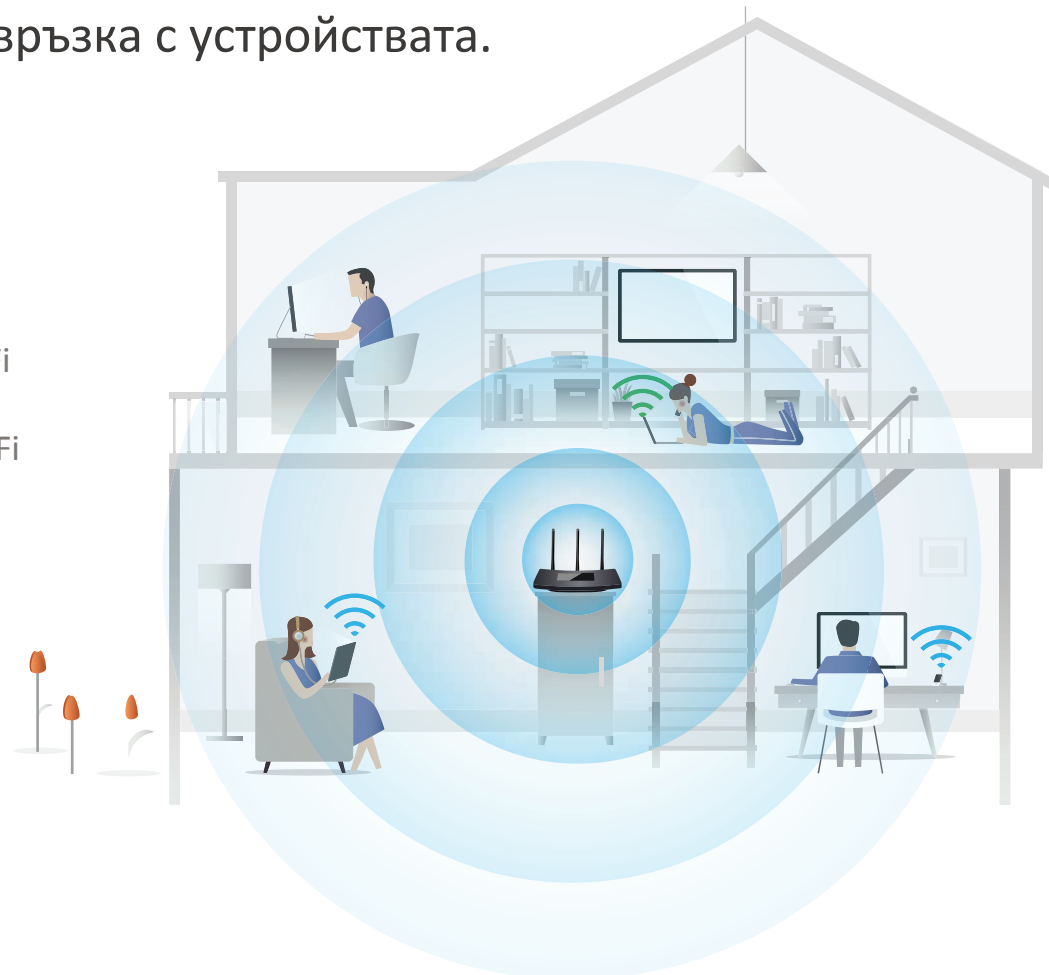

Наслади се на мощна домашна мрежа

Стриймвайте HD видео и онлайн игри без забавяне, използвайки светкавично бързия Wi-Fi на Touch P5. Двухлентовите антени и мощни усилватели увеличат покритието на маршрутизатора и гарантират силна и стабилна връзка с устройствата.

- 5GHz 1300Mbps Wi-Fi
- 2.4GHz 600Mbps Wi-Fi

Технология Beamforming за лазерно насочен Wi-Fi сигнал