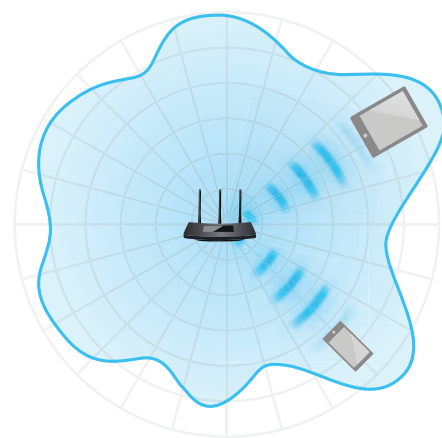

● Touch P5

▬ Beamforming