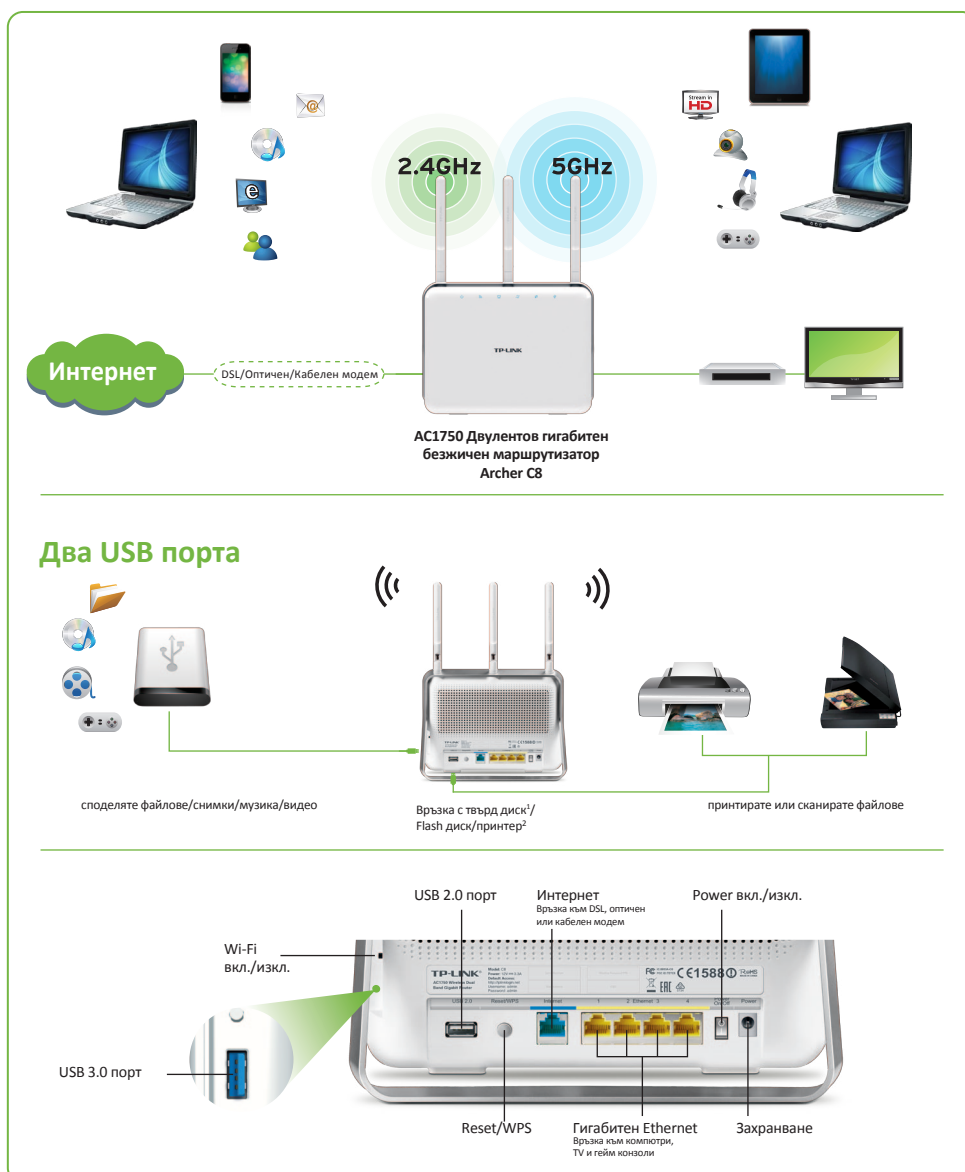

⊙ Спецификации:

Сертификати	CE, FCC, RoHS, Wi-Fi, IPv6
Системни изисквания	Microsoft Windows 8/7/Vista/XP, MAC OS, NetWare, UNIX или Linux.
Размери (Ш X Д X В)	221 X 86 X 168.5мм
Изисквания към околната среда	Температура при работа: 0°C~40°C (32°F~104°F)
	Температура на съхранение: -40°C~70°C (-40°F~158°F)
	Влажност при работа: 10%~90% без конденз Влажност при съхранение: 5%~90% без конденз

⊙ Диаграма:

Опаковка:

- AC1750 Двулентов гигабитен безжичен маршрутизатор Archer C8
- 3 сменяеми антени
- Захранване
- CD
- Ethernet кабел
- Кратко ръководство за инсталация

¹ Може да не се поддържат някои USB твърди дискове, които имат по-висока консумация и са без външно захранване.

² USB принтер контролера поддържа Windows 8/7 / Vista / XP 32 / 64bits и Mac OS. Информация за съвместимост с принтер може да получите като посетите www.tp-link.com.