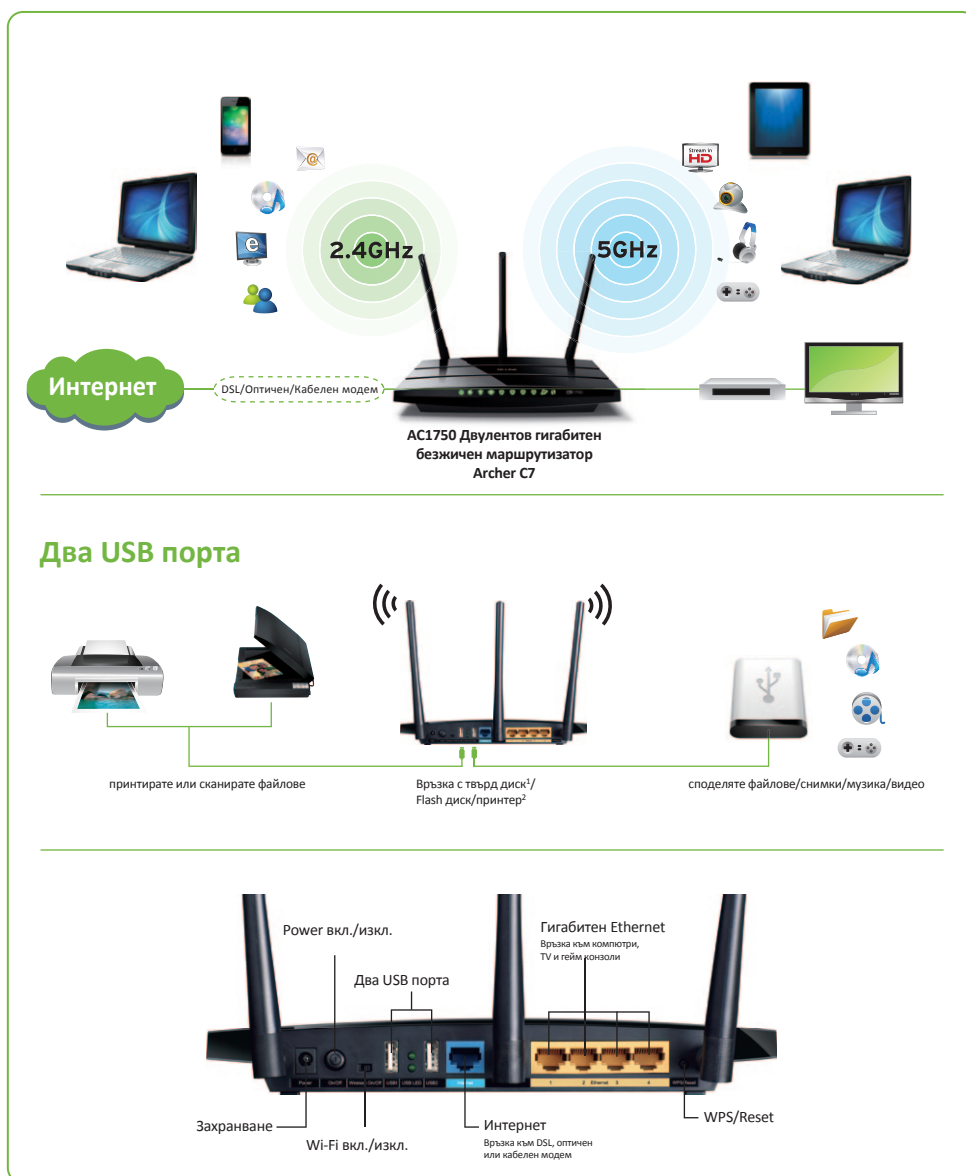

Archer C7 AC1750 Двулентов гигабитен безжичен маршрутизатор

☉ Спецификации:

Други	
Сертификати	CE, FCC, RoHS
Системни изисквания	Microsoft Windows 8/7/Vista/XP/2000/NT/98SE, MAC OS, NetWare, UNIX или Linux.
Размери (Ш X Д X В)	243 x 160.6 x 32.5мм
Изисквания към околната среда	Температура при работа 0°C~40°C (32°F~104°F)
	Температура на съхранение: -40°C~70°C (-40°F~158°F)
	Влажност при работа: 10%~90% без конденз
	Влажност при съхранение: 5%~90% без конденз

☉ Диаграма:

Опаковка:

- AC1750 Двулентов гигабитен безжичен маршрутизатор Archer C7
- 3 сменяеми антени
- Захранване
- CD
- Ethernet кабел
- Кратко ръководство за инсталация

Свързани продукти:

- Archer T4U AC1200 Двулентов гигабитен безжичен USB адаптер
- Archer T2U AC600 Двулентов гигабитен безжичен USB адаптер

¹ Може да не се поддържат някои USB твърди дискове, които имат по-висока консумация и са без външно захранване.

² USB принтер контролера поддържа Windows 8/7 / Vista / XP 32 / 64bits и Mac OS. Информация за съвместимост с принтер може да получите като посетите www.tp-link.com.