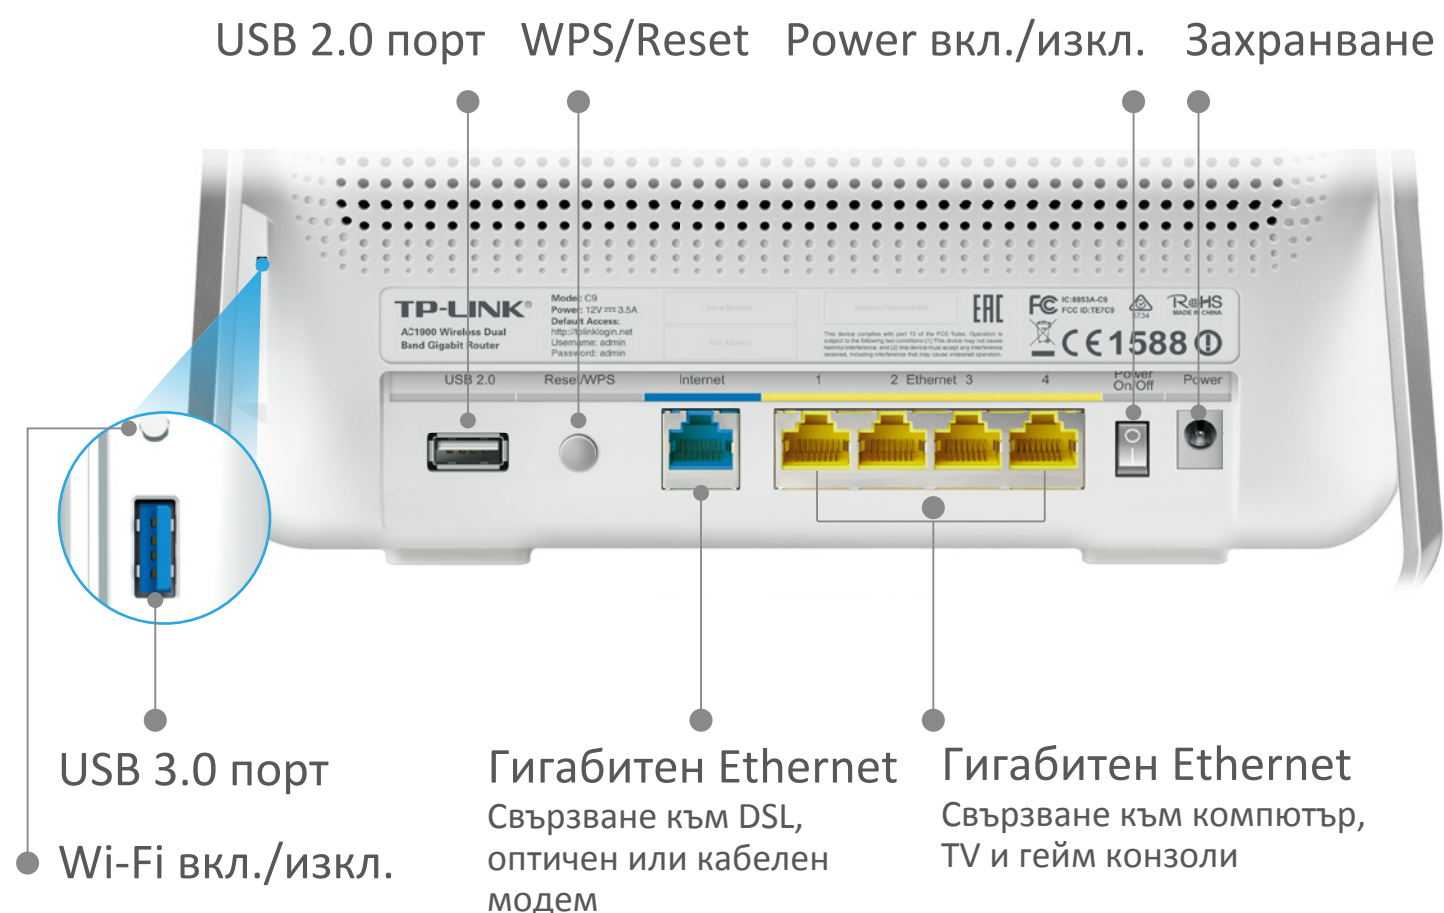

Характеристики

Лесно споделяне

- Два USB порта за по-бързо споделяне – С един супер бърз USB 3.0 порт и един USB 2.0 порт, Вие може да получите достъп или да споделите както принтера така и Вашите файлове локално. През FTP сървъра на рутера, Вие имате достъп до Вашите файлове дистанционно чрез мрежови устройства
- 10x по-бърза скорост на пренос – USB 3.0 порта осигурява до 10 пъти по-бърз достъп, отколкото по-стария USB 2.0 порт
- Вграден принт сървър – Поддържа безжичен печат от множество компютри (работи в комбинация с USB принтер)
- Вграден медия сървър – Позволява на потребителите да слушат музика, да гледат видео и снимки

Технология Beamforming за лазерно насочен Wi-Fi сигнал

Beamforming технологията концентрира Wi-Fi сигнал към Вашите устройства, фокусирайки предаването на данни в нужната посока. Това увеличава Wi-Fi обхвата, предоставяйки целенасочена и високоефективна безжична връзка.

Tether приложение - Лесно управление на мрежата на една ръка разстояние

TP-LINK Tether осигурява най-лесният начин за достъп и управление на рутера от Вашите iOS и Android устройства. От настройката му до родителския контрол, Tether осигурява прост, интуитивен потребителски интерфейс, за да видите какво е състоянието на Вашия рутер, кой е онлайн и какви привилегии ползва всеки един от тях. TP-LINK Tether се адаптира към множество модели маршрутизатори.

Спецификации

Хардуер

- Мрежови портове: 4 10/100/1000Mbps LAN портове & 1 10/100/1000Mbps WAN порт
- USB порт: 1 USB 3.0 порт + 1 USB 2.0 порт
- Бутони: WPS/Reset бутон, Wireless вкл./изкл. бутон, Power вкл./изкл. бутон
- Външно захранване: 12V/3.3A
- Размери (Ш x Д x В): 221 x 86 x 168.5мм
- Антени: 3 двулентови сменяеми антени