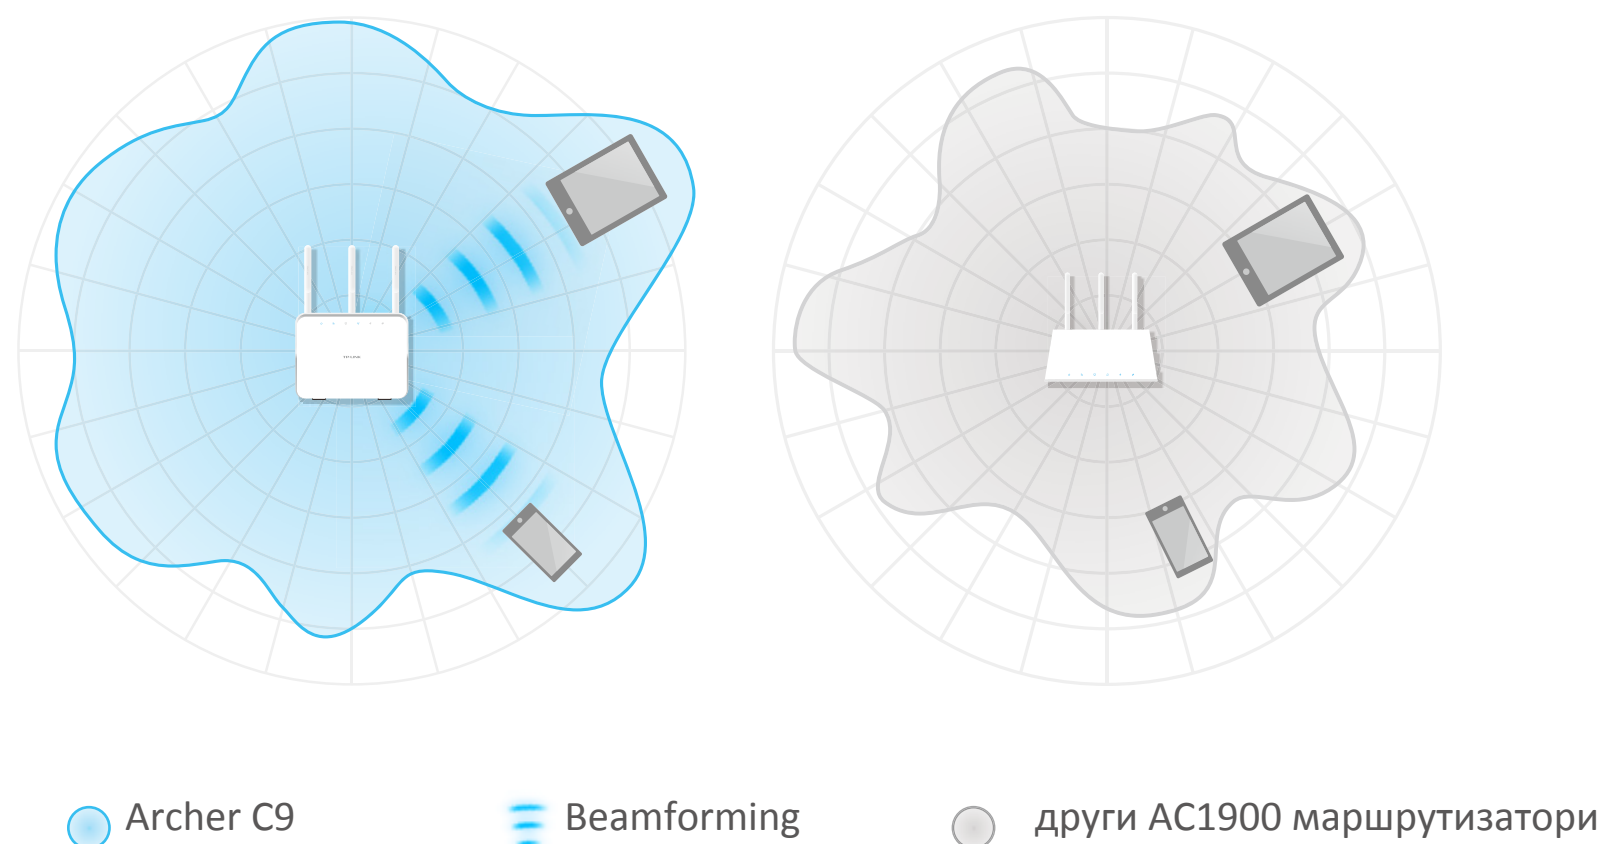

Сигурност

- Контрол на достъпа – Мрежата за гости осигурява сигурен Wi-Fi достъп за Вашите приятели
- Родителски контрол – Създава ограничения за достъп на всички свързани устройства
- Лесно управление на трафика – Честотната лента на свързаните устройства се управлява по-лесно посредством IP-базирания трафик контрол
- VPN поддръжка – Сигурен достъп до Вашата домашна или офис мрежа от отдалечени устройства
- Криптиране за сигурна мрежа – WPA-PSK/WPA2-PSK шифроването осигурява активна защита срещу заплахи за сигурността на потребителските мрежи

Технология Beamforming за лазерно насочен Wi-Fi сигнал

Beamforming технологията концентрира Wi-Fi сигнал към Вашите устройства, фокусирайки предаването на данни в нужната посока. Това увеличава Wi-Fi обхвата, предоставяйки целенасочена и високоефективна безжична връзка.