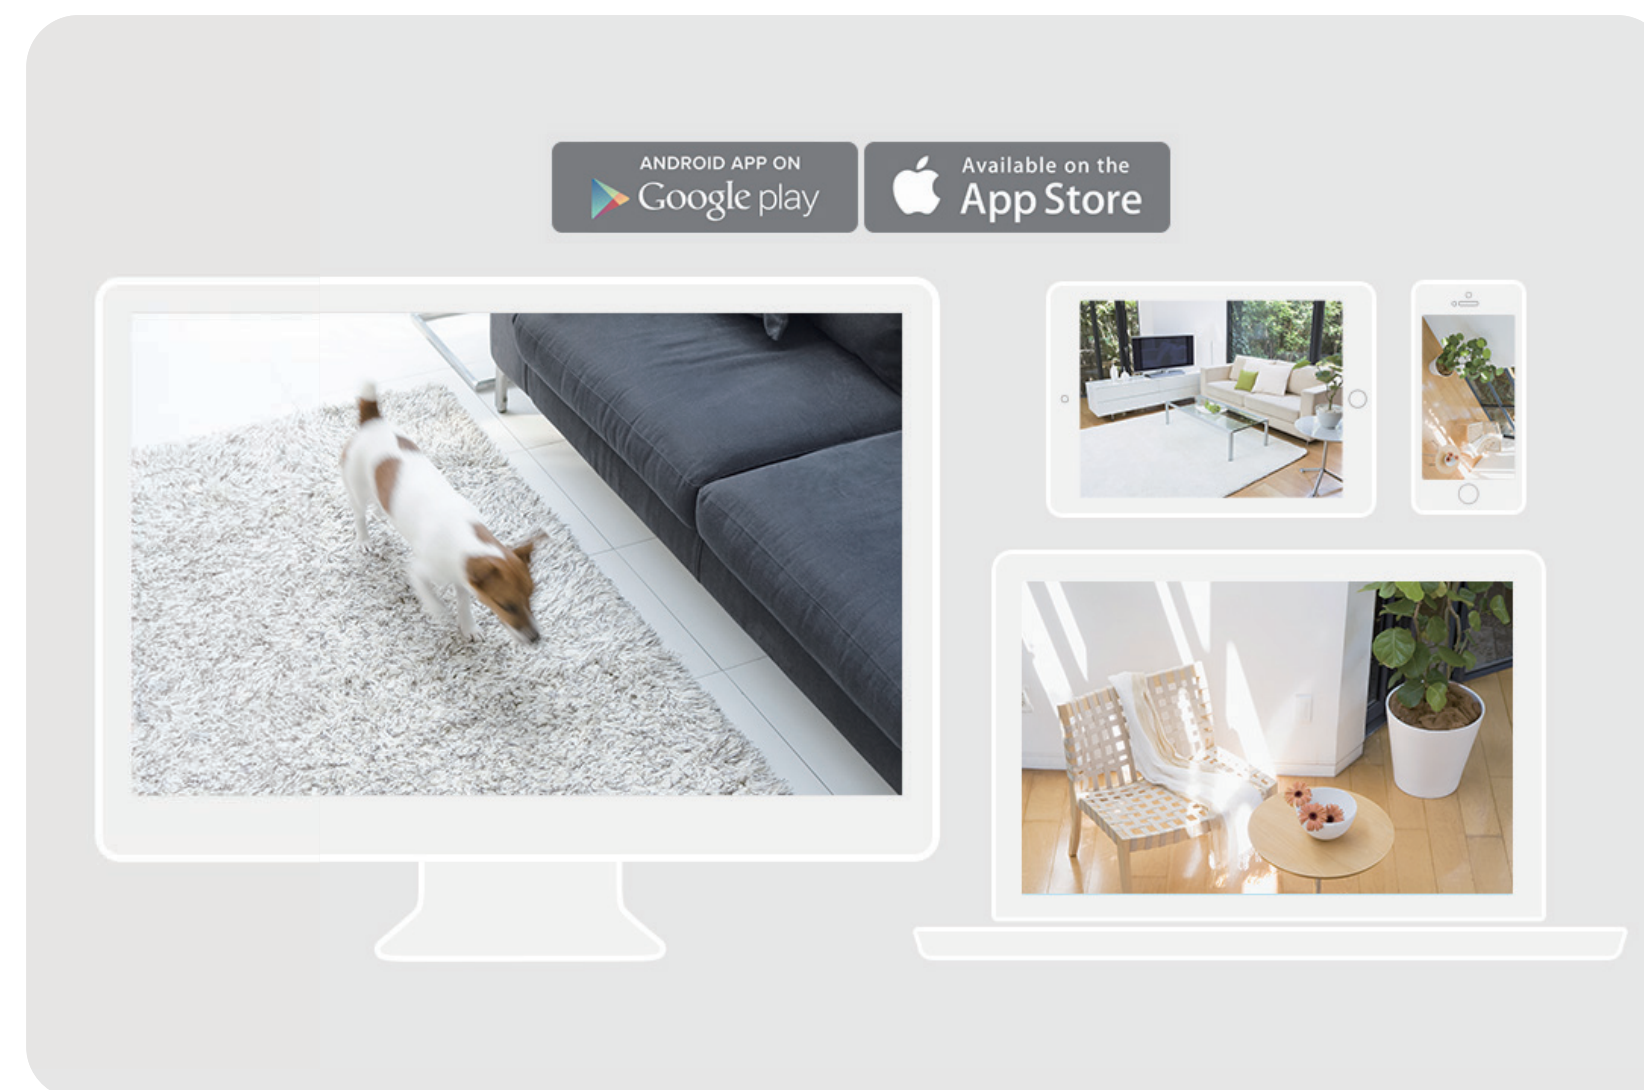

Достъп навсякъде и по всяко време

С приложението tpCamera и tplinkcloud.com уеб портала, можете да записвате видео, да правите снимки или просто провери какво се случва навсякъде, където има интернет. Независимо дали сте в офиса или се забавлявате, Вие никога няма да пропуснете тези специални моменти.