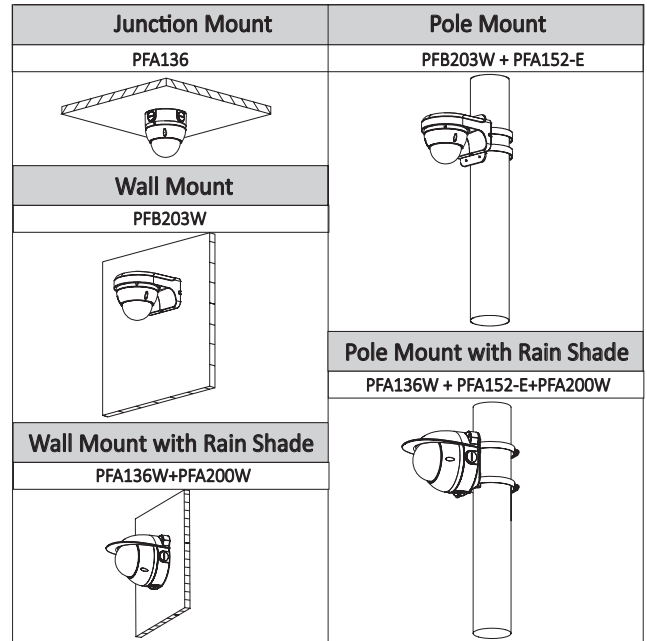

Construction

Casing	Metal
Dimensions	Φ109.9mm×81mm (4.33"×3.19")
Net Weight	0.41kg (0.91lb)
Gross Weight	0.53 kg (1.17lb)

Ordering Information

Type	Part Number	Description
2MP camera	DH-IPC-HDBW4231EP-ASE-0360B	2MP IR Mini Dome Network Camera, WDR,PAL
	DH-IPC-HDBW4231EN-ASE-0360B	2MP IR Mini Dome Network Camera, WDR,NTSC
	IPC-HDBW4231EP-ASE-0360B	2MP IR Mini Dome Network Camera, WDR,PAL
	IPC-HDBW4231EN-ASE-0360B	2MP IR Mini Dome Network Camera, WDR,NTSC
	DH-IPC-HDBW4231EP-ASE-0280B	2MP IR Mini Dome Network Camera, WDR,PAL
	DH-IPC-HDBW4231EN-ASE-0280B	2MP IR Mini Dome Network Camera, WDR,NTSC
	IPC-HDBW4231EN-ASE-0280B	2MP IR Mini Dome Network Camera, WDR,PAL
	IPC-HDBW4231EN-ASE-0280B	2MP IR Mini Dome Network Camera, WDR,NTSC
	DH-IPC-HDBW4231EP-ASE-0600B	2MP IR Mini Dome Network Camera, WDR,PAL
	DH-IPC-HDBW4231EP-ASE-0600B	2MP IR Mini Dome Network Camera, WDR,NTSC
	DH-IPC-HDBW4231EP-ASE-0600B	2MP IR Mini Dome Network Camera, WDR,PAL
	DH-IPC-HDBW4231EP-ASE-0600B	2MP IR Mini Dome Network Camera, WDR,NTSC
Accessories (optional)	PFB203W	Wall mount
	PFA136	Junction box
	PFA152-E	Pole mount
	LR1002	ePoE Over Coax Converter
	PFA200W	Rain shade

Accessories

Optional:

Dimensions (mm/inch)